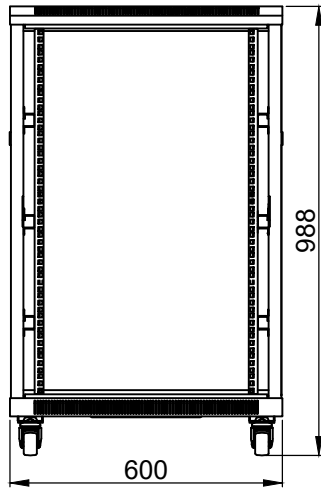

BOTTOM

TOP

	<p>SPR618</p>	<p>Product description: 19" RACK CABINET - 600MM DEPTH - 18 UNITS</p>	
	<p>Weight: 52 kg</p>	<p>Outer dimensions: (w x h x d) 600 x 988 x 600</p>	<p>Unit height: 18 HE</p>